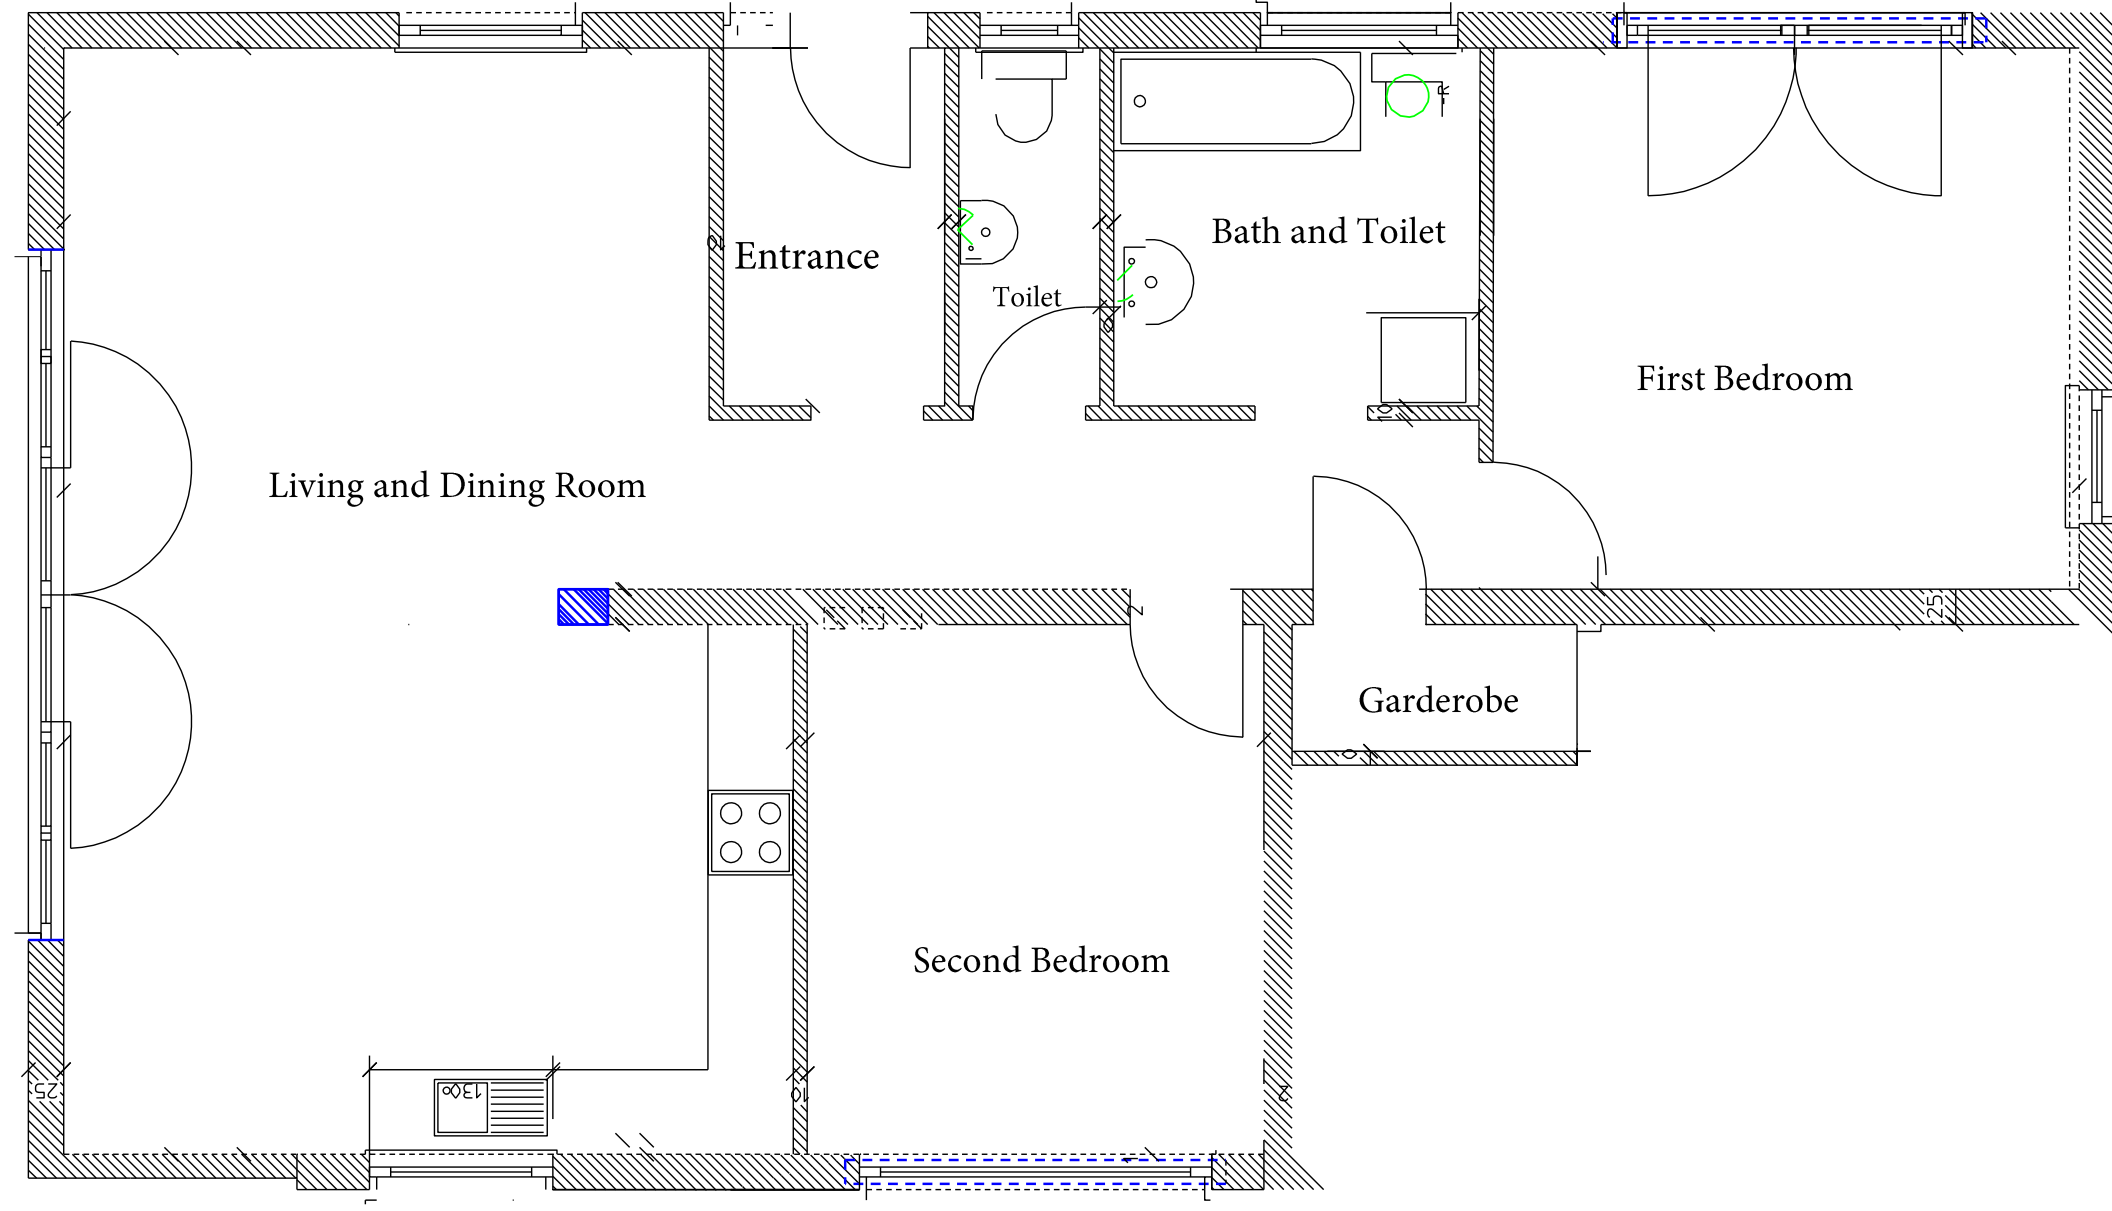

Terrace

88 m²

- 1 VORRAUM
STEIN
3,70 m²
- 2 GANG
STEIN
6,90 m²
- 3 WOHNKÜCHE
STEIN
38,00 m²
- 4 ZIMMER
PARKETT
12,00 m²
- 5 HEIZRAUM
FLIESEN
6,00 m²
- 6 SCHLEUSER
FLIESEN
2,60 m²
- 7 ZIMMER
PARKETT
16,00 m²
- 8 BAD
FLIESEN
6,60 m²
- 9 WC
FLIESEN
2,60 m²
- 10 AR
FLIESEN
1,80 m²

- ⊗ LICHT
- ⊕ AUSLASS
- ⌚ EINFACHSTECKDOSE
- ⌚ DOPPELSTECKDOSEN
- ⌚ SCHALTER
- ⌚ WECHSELSCHALTER
- ⌚ SETIENSCHALTER
- ⌚ LÜFTER
- ⌚ TÜRÖFFNER
- ⌚ GEGENSPRECHANLAGE
- LED